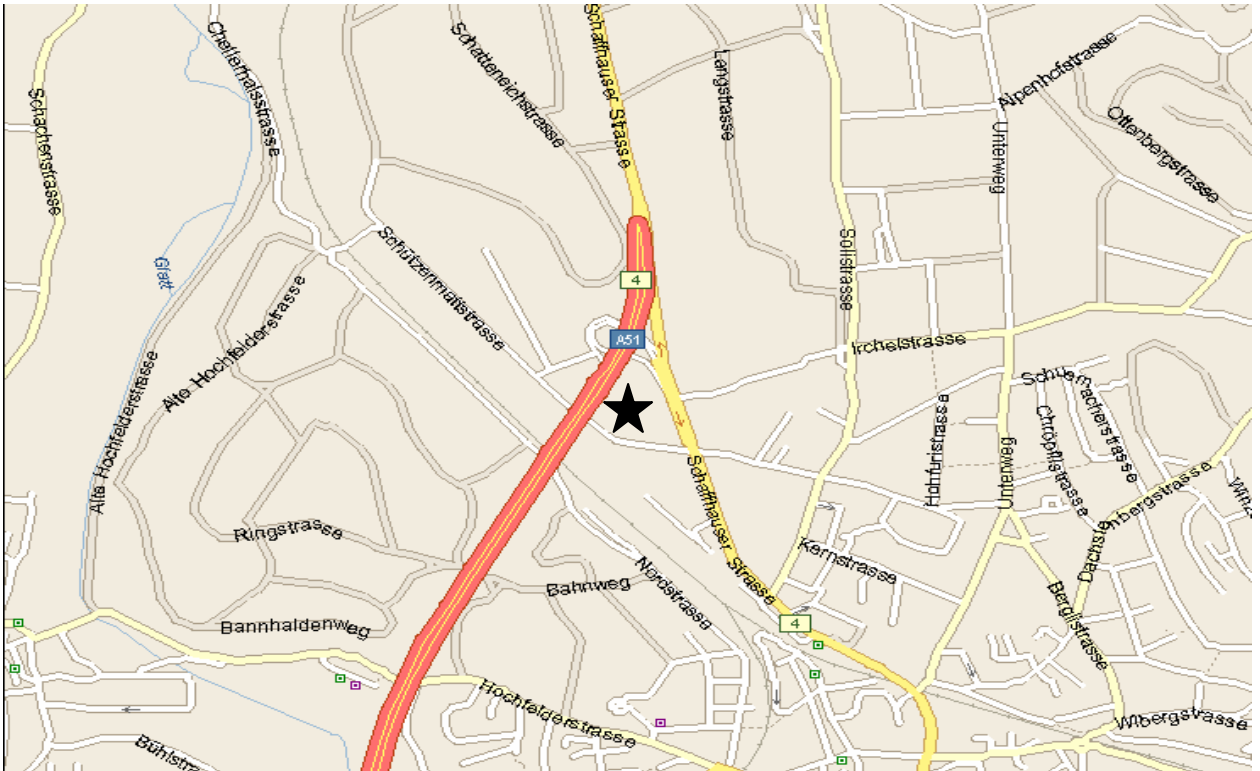

Anfahrt Beschreibung

**Ausfahrt Bülach Nord – rechts in die Schützenmattstrasse –
vor Autobahnanterführung rechts - Wegweiser Empfang
Parkplätze sind beim Zugang Empfang genügend vorhanden.**

Anfahrt Beschreibung

Anreise per Bahn nach Bülach

Der Bahnhof Bülach ist ein Bahnknotenpunkt an der Linie Zürich – Schaffhausen. Er ist von Zürich und von Winterthur aus direkt in ca. 20 Minuten erreichbar. Zusätzlich ist Bülach auch über das S-Bahn Netz sehr gut erreichbar.

Anreise per Flugzeug

Wir sind nur 10 Minuten vom Flughafen Zürich Kloten entfernt.