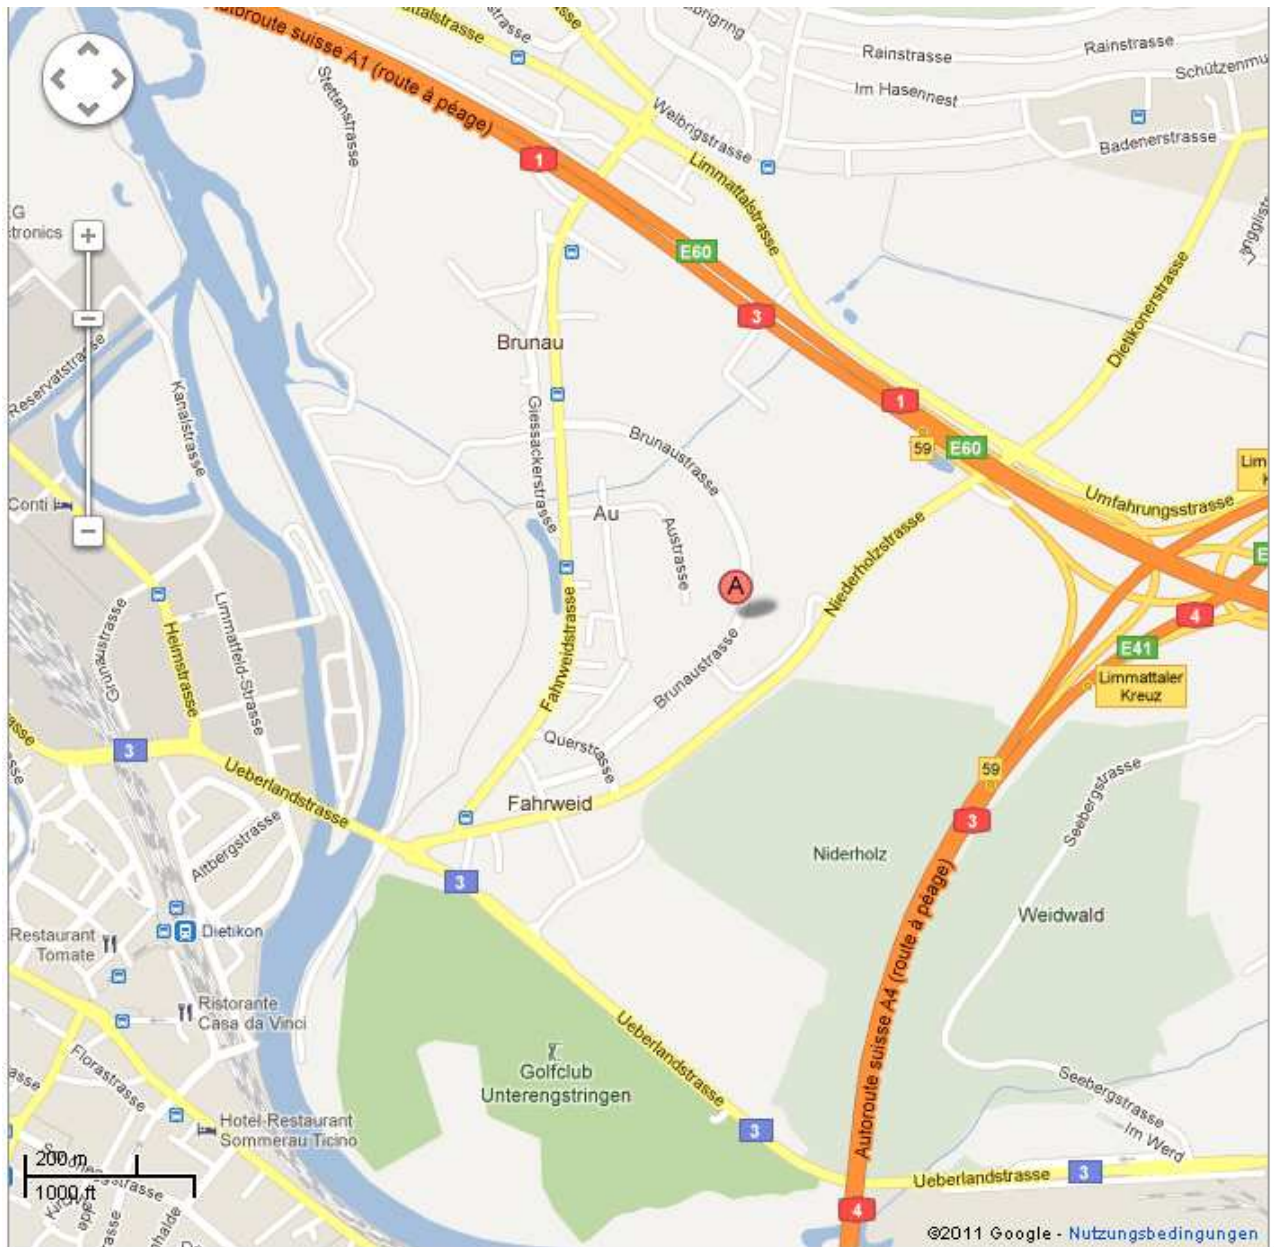

AIRLUX INTERNATIONAL AG  
Brunastrasse 185 (MADAG-Gebäude)  
8951 Fahrweid

### Anfahrtsplan

Anreise mit öffentlichen Verkehrsmitteln:  
Haltestelle Limmatbrücke Linie 301 oder 304 von Bahnhof Dietikon (nächste Haltestelle)  
Beschilderung MADAG folgen (2. Strasse rechts)