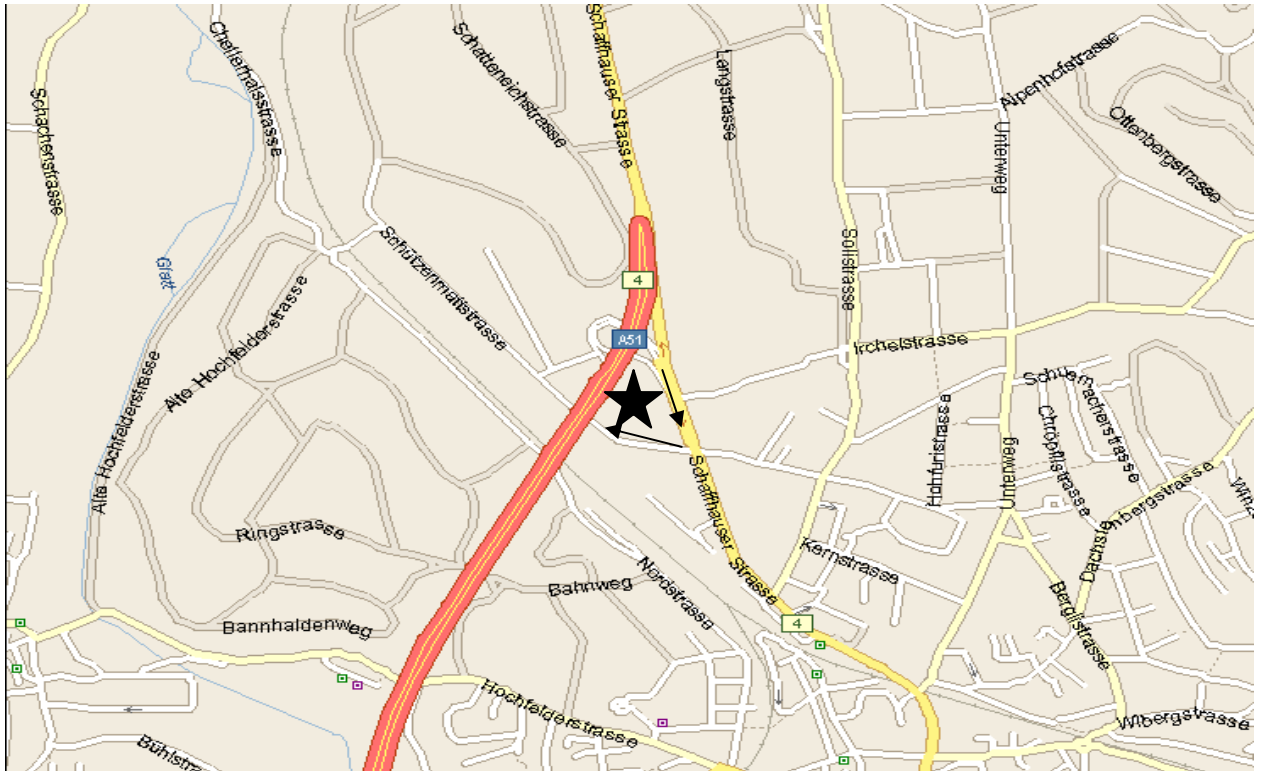

**Ausfahrt Bülach Nord – rechts in die Schützenmattstrasse – vor Autobahnuterführung rechts - Wegweiser Empfang
Parkplätze sind beim Zugang Empfang genügend vorhanden.**

AIRLUX Land of Sleeping

Schützenmattstr. 30, 8180 Bülach