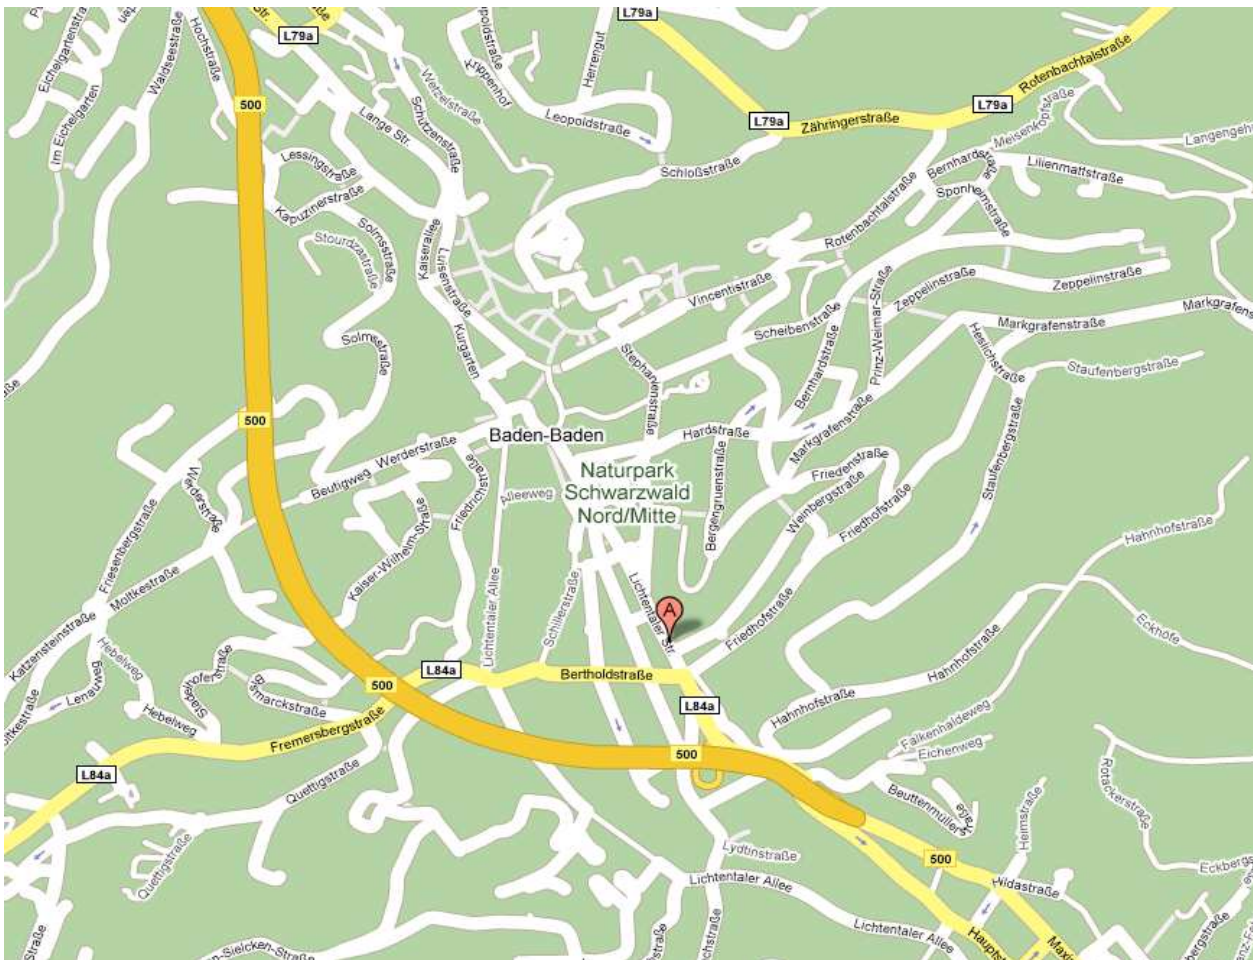

Website: www.airlux.ch

Anfahrtsweg AIRLUX® Land of Sleeping Baden-Baden

Auto: A5 Ausfahrt **51 Baden-Baden** und dann in **B500** einfädeln, den Kreisverkehr passieren (ab Ausfahrt Baden-Baden ca. 9.5km). Ausfahrt Richtung L84a/Lichtentalerstrasse links abbiegen und nach 200 Meter haben Sie das Ziel erreicht.

Anfahrtsweg AIRLUX® Land of Sleeping Baden-Baden

Ausfahrt Richtung L84a/Lichtentalerstrasse links abbiegen und nach 200 Meter haben Sie das Ziel erreicht.
Öffentlicher Verkehr: Ab Bahnhof in Baden-Baden mit Bus Nr. 201 bis Bushaltestelle Bertholdplatz.